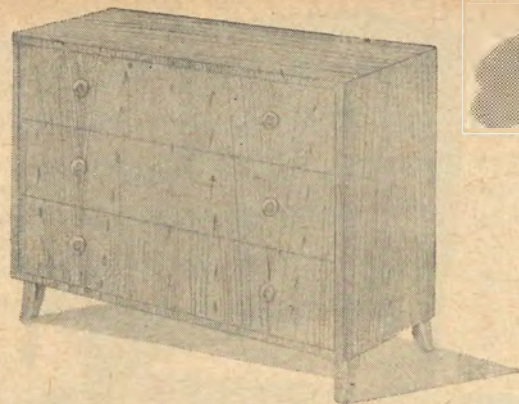

— Smäcker i linjerna

Nr 430 Sekretär Koster en trevlig sekretär inredd med smålådor och fack, samt två lådor med beslag. Tillverkad av vacker alm 80×40×96 cm.

Alla flickors önskedröm — en trivsamt möbel för varje hem.

Pris endast 136.00

Nr 430/B som ovanstående, men med stilfull inläggning i locket.

Pris endast 146.00

Nr 422 Byrå Lisa är en välgjord och bra byrå tillverkad av prima björk, alm eller mahogny, 85 cm. lång, 55 hög och 40 cm. djup, 3 lådor med knappbeslag. Byrå av mycket god kvalitet till lågt pris.

Pris i björk i ljus eller mörk polering 63.00

Pris i alm i naturfärg 69.00

Pris i mahogny i naturfärg 72.00

VÄLGJORD BJÖRKBYRÅ — 49:50

Nr 423 är en byrå som trots sin prisbillighet inte är att förväxla med de enklaste i marknaden. Den är 77 cm. lång, 67 cm. hög och 39 cm. djup, försedd med 3 lådor med ringbeslag. Tillverkad helt i björk i alm- eller mahognyfärg. En bra byrå till sensationellt pris.

Endast 49.50

Nr 423/B Som ovan, men 94 cm. lång, 74 cm. hög och 41 cm. djup. En stor och rejäl byrå till mycket lågt pris, bonad i alm- eller mahognyfärg.

Endast 59.50